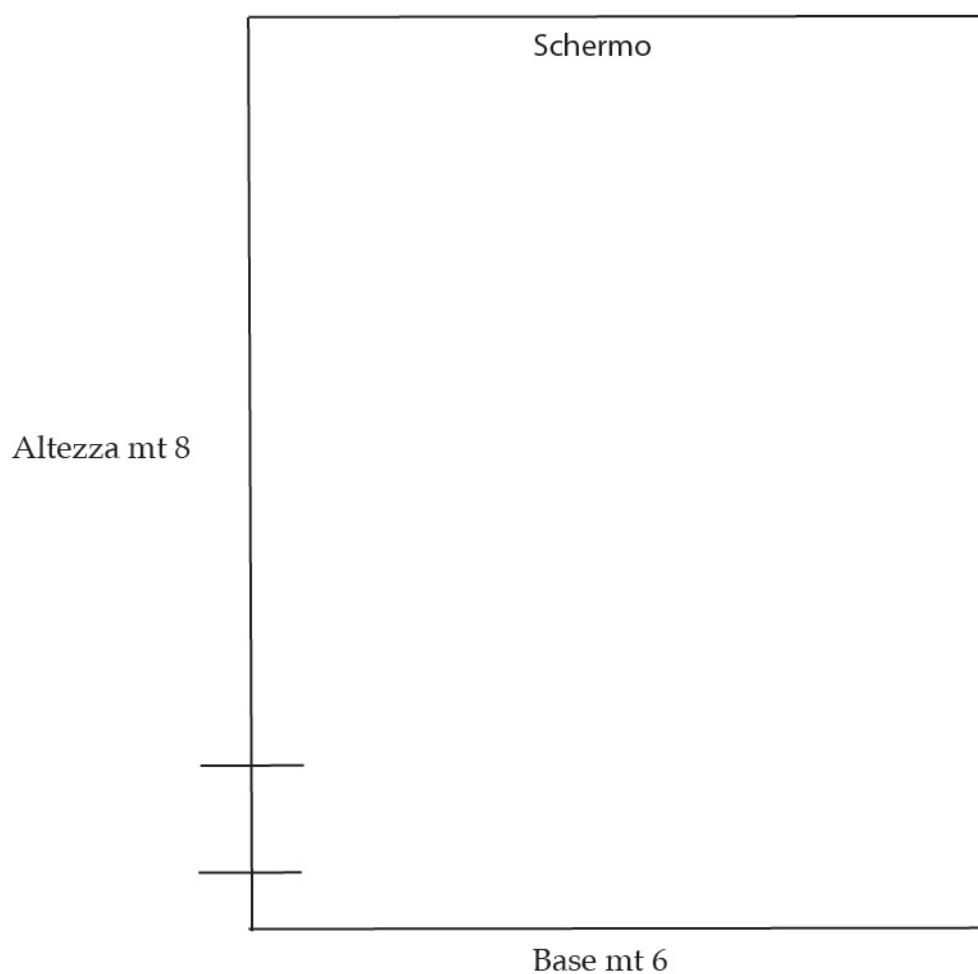

# *Sala Medusa*

\*capienza massima in platea 40 , a ferro di cavallo 20

\*Dotata di sistemi audio/video (proiettore, schermo, mixer, diffusione audio)

# *Sala Cassandra*

\*capienza massima in platea 50 , a ferro di cavallo 30

\*Dotata di sistemi audio/video (proiettore, schermo, mixer, diffusione audio)